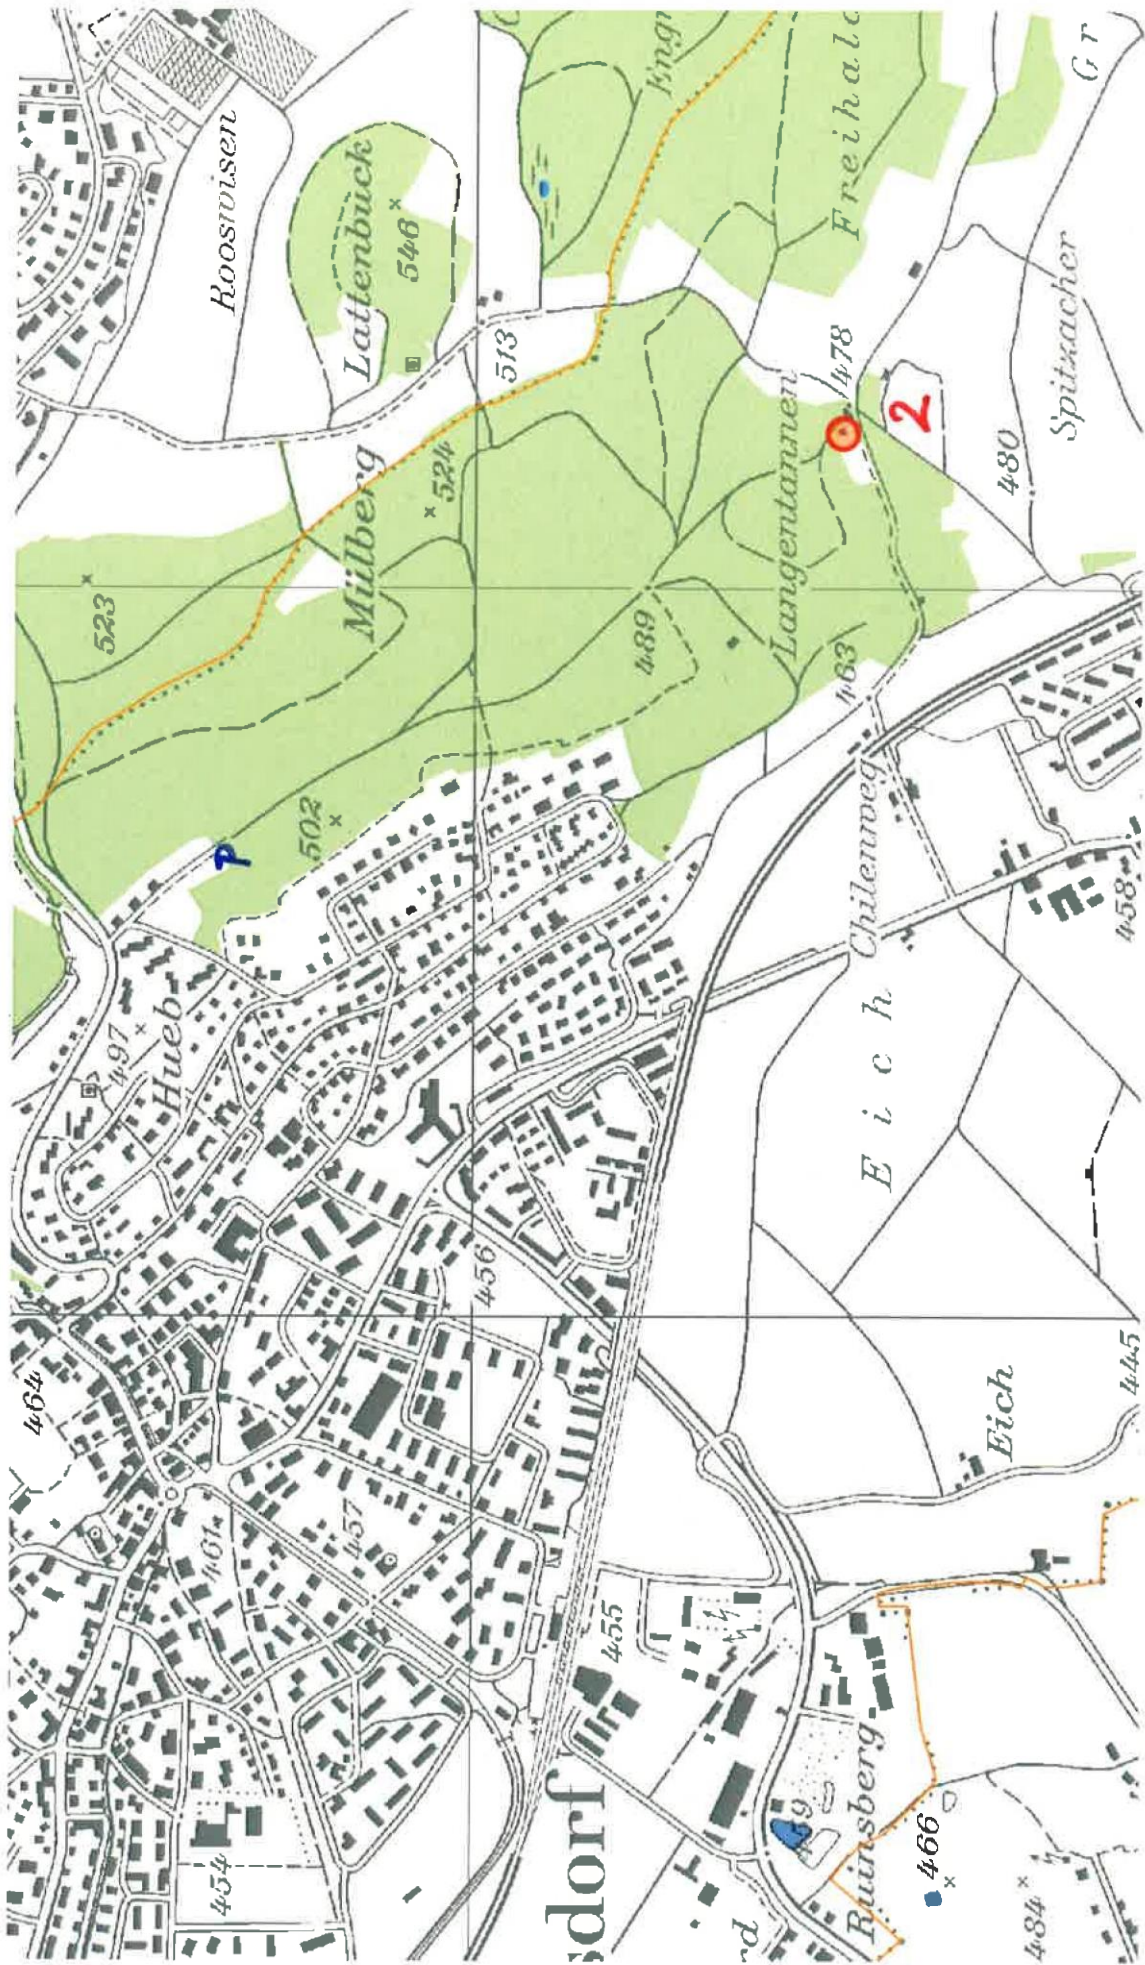

Kanton Zürich GIS-Browser
<http://maps.zh.ch>

Landeskarten, Übersichtsplan

Waldhütte Rindel, Bassersdorf

691 213 / 254 498

Zentrum: [690454.48,254858.87]
 Massstab 1:10000

Wasser ZWM